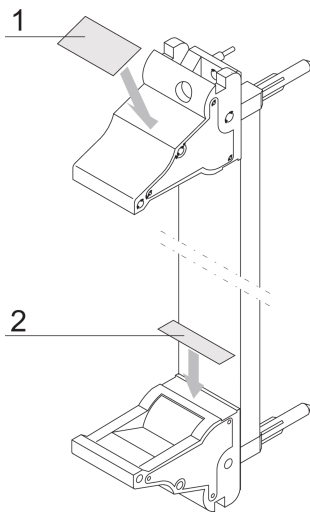

Plug-In Unit Label Strip for IEL Handle, Sheet With 320 pieces. 19 x 4.8 mm

KATALOGOVÉ ČÍSLO

60817-341

Polyester, self-adhesive, white label for IET or IEL handles.

CERTIFICATIONS

VLASTNOSTI

Label strips, Polyester, self-adhesive, white

For IE-handles

VLASTNOSTI PRODUKTU

Works With: Front Panels

Množství v balení: 320

Materiál: Polyetylen

Product Type: Label

DIAGRAMS

UPOZORNĚNÍ