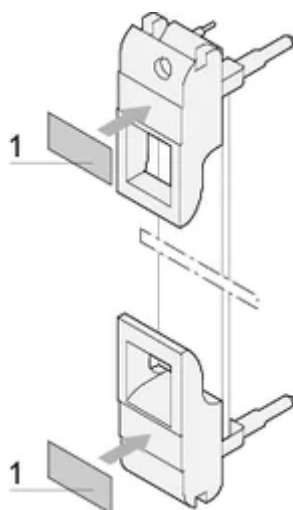

Plug-In Unit Label Strip for IEL Handle, Sheet With 320 pieces. 19 x 4.8 mm

KATALOGOVÉ ČÍSLO

60817-341

Polyester, self-adhesive, white label for IET or IEL handles.

CERTIFICATIONS

VLASTNOSTI

Label strips, Polyester, self-adhesive, white

For IE-handles

VLASTNOSTI PRODUKTU

Works With: Front Panels

Množství v balení: 320

Materiál: Polyetylen

Product Type: Label

DIAGRAMS

UPOZORNĚNÍ