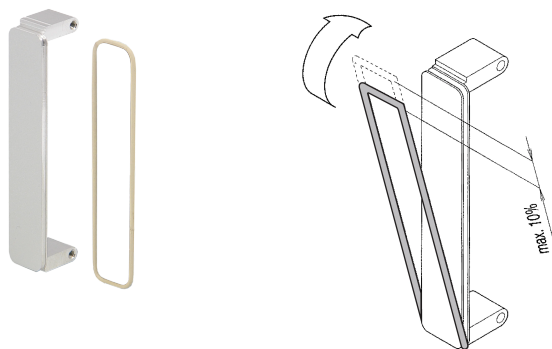

# EMC Gasket for FMC Front Panel, VITA 57.1

## KATALOGOVÉ ČÍSLO

**60835-077**

The O-ring gasket can be used for EMC shielding of PMC or FMC mezzanines. The O-ring will be assembled into the groove of the Mezzanine.

## VLASTNOSTI PRODUKTU

Množství v balení: 1

Hloubka: 1.34mm

Povrchová úprava: Silver Plated

Výška: 59.33mm

Materiál: EPDM-SBR Rubber

Product Type: O-Ring

Šířka: 13.68mm