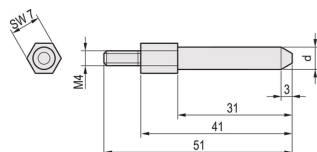

EuropacPRO Coding Peg SNCF, Diameter 6.5mm

KATALOGOVÉ ČÍSLO

60895-018

This coding peg / pin enable a safe connection between the floating connectors used for the SNCF subracks. The Pins can be assembled into the rear frame.

CERTIFICATIONS

VLASTNOSTI

This coding peg / pin enable a safe connection between the floating connectors

Torque 1.5 Nm

VLASTNOSTI PRODUKTU

Množství v balení: 1

Povrchová úprava: Pozinkovaná Ocel

Materiál: Ocel