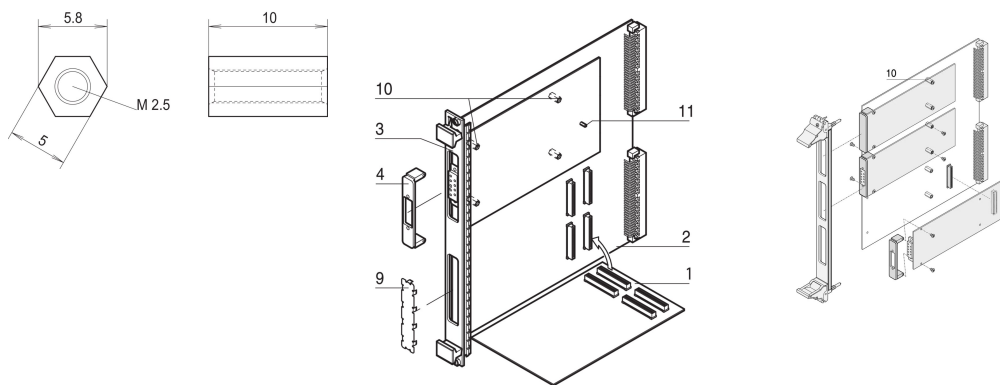

Spacer to Mount PMC and FMC Mezzanine Boards

KATALOGOVÉ ČÍSLO

60897-278

Fixing material for Mezzanines.

CERTIFICATIONS

VLASTNOSTI

To provide a standoff between mezzanine boards per the IEEE P1386 or VITA 57.1 specification and the carrier card

Fixing stud

VLASTNOSTI PRODUKTU

Product Type: Spacer

Works With: Front Panels; CompactPCI Serial Systems; CompactPCI Systems; PXI

Hloubka: 10mm

Povrchová úprava: Pozinkovaná Ocel

Výška: 5mm

Length: 10mm