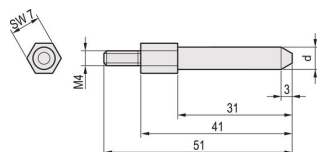

EuropacPRO Coding Peg SNCF, Diameter 6.0mm

KATALOGOVÉ ČÍSLO

61500-623

This coding peg / pin enable a safe connection between the floating connectors used for the SNCF subracks. The Pins can be assembled into the rear frame.

VLASTNOSTI

This coding peg / pin enable a safe connection between the floating connectors

Torque 1.5 Nm

VLASTNOSTI PRODUKTU

Množství v balení: 1

Povrchová úprava: Pozinkovaná Ocel

Materiál: Ocel

Produktová řada: EuropacPRO