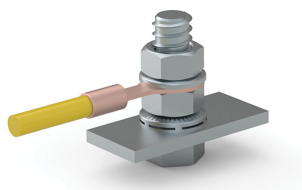

### ECP08

Tato zemnicí sada zajišťuje dobrý kontakt mezi zemnicími vodiči a montážními deskami, panely a profily. Sada kromě toho usnadňuje nákup i instalaci.

## VLASTNOSTI

Popis: Zemnicí přípojka pro montáž zemnicích pásku a kabelu k panelum, montážním deskám a profilum.

Množství v balení: 10 sad.

## VLASTNOSTI PRODUKTU

Výška: 13mm

Šířka: 381mm

Hloubka: 8mm

Bolt Size: M8

Enclosure Material: Ocelový Plech

Produktová řada: Free-Standing; IEC General Accessories

Materiál: Ocelový Plech