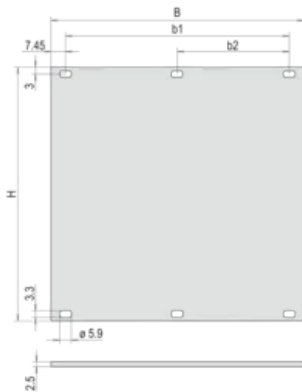

Table 1/2

Katalogové číslo	Rack Height	Výška (H)	Rack Width	Šířka (W)	Hloubka (D)	Množství v balení
20850-423	1U	39.5mm	28HP	141.9mm	2.5mm	1
20850-425	1U	39.5mm	63HP	319.7mm	2.5mm	1

Katalogové číslo	Rack Height	Výška (H)	Rack Width	Šířka (W)	Hloubka (D)	Množství v balení
20850-426	1U	39.5mm	84HP	426.4mm	2.5mm	1
20850-424	1U	39.5mm	42HP	213mm	2.5mm	1

## DIAGRAMS