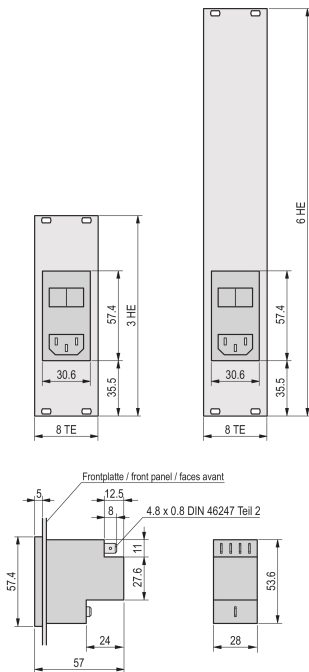

# Front Panel With AC Input Module

Front Panel for CompactPCI Systems with mounted Wide Range AC Input Module containing AC Plug, Fuse Holder and EMC Filter.

## SPECIFIKACE

**Accessory Type:** Front panel

Table 1/2

Katalogové číslo	Materiál	Front Finish	Rear Finish	Rack Height	Výška	Rack Width

24579-059	Hliník	Anodized	Anodized	3U	261.75mm	8HP
24579-058	Hliník	Anodized	Conductive	3U	128.4mm	8HP

Table 2/2

Katalogové číslo	Šířka	Hloubka	Množství v balení	Povrchová úprava
24579-059	40.3mm	2.5mm	1	Anodized
24579-058	40.3mm	2.5mm	1	Anodized