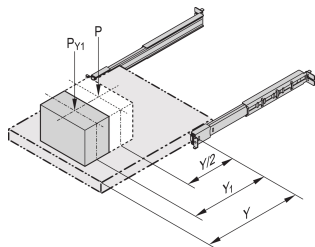

Mounting Kit for Telescopic Slide

Cabinet Mounting Kit for Telescopic Slide for the assembly of 2 Economy 1 U telescopic slides.

CERTIFICATIONS

VLASTNOSTI

For the assembly of 2 Economy 1 U telescopic slides

SPECIFIKACE

Product Type:	Mounting Kit
Materiál:	Ocel
Povrchová úprava:	Pozinkovaná Ocel

Table 1/1

Katalogové číslo	Typ	Množství v balení	Rack Height
21120-165	Heavy Universal	1	2U
21120-158	Universal	1	2U
21120-159	Universal	1	2U
21120-160	Universal	1	2U
21120-163	Slim Universal	1	2U
21120-164	Heavy Universal	1	2U
21120-162	Slim Universal	1	2U
21120-166	Heavy Universal	1	2U