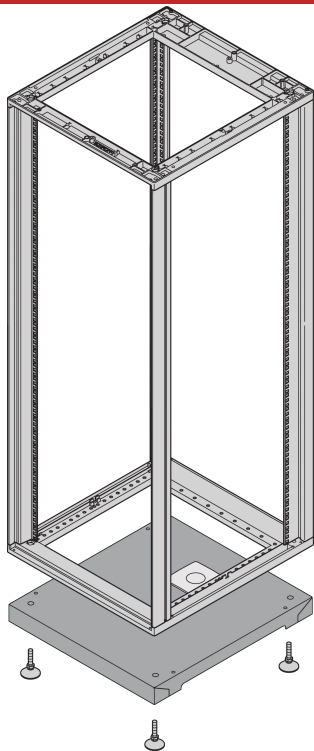

Novastar Base/Plinth

Base Plate for Rear Cable Ducting which cut out for cable management. Opening is covered with plastic. Accessory brush strip can build in.

CERTIFICATIONS

VLASTNOSTI

Static load-carrying capacity 400 kg

Adjustable feet, height 57 mm ... 67 mm

St, 1.5 mm, RAL 7021

Cable ducting 110 x 76 mm

Incl. GND/earthing

SPECIFIKACE

Výška:	45mm
Product Type:	Cabinet/Rack Base
Materiál:	Ocel

Table 1/2

Katalogové číslo	Šířka	Hloubka	Množství v balení	Barva	Kód barvy	Povrchová úprava
27230-072	553mm	800mm	1	Black Grey	RAL 7021	Strukturovaný Práškový
27230-070	553mm	500mm	1	Black Grey	RAL 7021	Strukturovaný Práškový
27230-080	1000mm	1000mm	1	Black Grey	RAL 7021	Strukturovaný Práškový
27230-076	900mm	900mm	1	Black Grey	RAL 7021	Strukturovaný Práškový
27230-071	553mm	600mm	1	Black Grey	RAL 7021	Strukturovaný Práškový

Table 2/2

Katalogové číslo	Typ
27230-072	Base Plinth
27230-070	Base Plinth
27230-080	Base Plinth
27230-076	Base Plinth
27230-071	Base Plinth

DALŠÍ PODROBNOSTI O PRODUKTU

Please order brush strip separately.