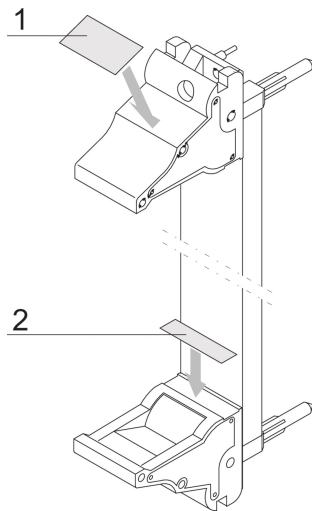

Plug-In Unit Label Strip for IE-Handle

Polyester, self-adhesive, white label for IET or IEL handles.

CERTIFICATIONS

VLASTNOSTI

Label strips, Polyester, self-adhesive, white

For IE-handles

SPECIFIKACE

Product Type: Label

Materiál: Polyetylen

Table 1/1

Katalogové číslo	Works With	Množství v balení
60817-340	Front Panels	210
60817-341	Front Panels	320

UPOZORNĚNÍ

Produkty nVent musí být instalovány a používány pouze tak, jak je uvedeno v instrukčních listech a materiálech pro školení nVent. Instrukční listy jsou k dispozici na www.nvent.com a od vašeho zástupce zákaznického servisu nVent. Nesprávná instalace, zneužití, nesprávné použití nebo jiný nedostatek úplného dodržování pokynů a varování nVent může způsobit selhání produktu, poškození majetku, vážné zranění osob a smrt a/nebo zrušit vaši záruku.