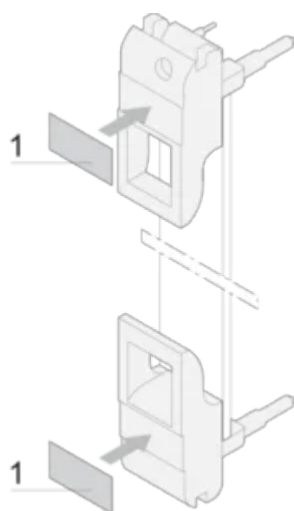

Plug-In Unit Label Strip for IE-Handle

Polyester, self-adhesive, white label for IET or IEL handles.

CERTIFICATIONS

VLASTNOSTI

Label strips, Polyester, self-adhesive, white

For IE-handles

SPECIFIKACE

Product Type: Label

Materiál: Polyetylen

Table 1/1

Katalogové číslo	Works With	Množství v balení
60817-340	Front Panels	210
60817-341	Front Panels	320

UPOZORNĚNÍ

Produkty nVent musí být instalovány a používány pouze tak, jak je uvedeno v instrukčních listech a materiálech pro školení nVent. Instrukční listy jsou k dispozici na www.nvent.com a od vašeho zástupce zákaznického servisu nVent. Nesprávná instalace, zneužití, nesprávné použití nebo jiný nedostatek úplného dodržování pokynů a varování nVent může způsobit selhání produktu, poškození majetku, vážné zranění osob a smrt a/nebo zrušit vaši záruku.