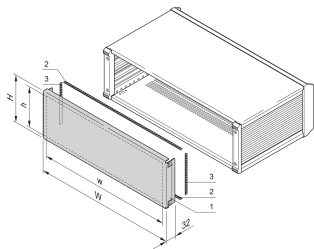

PropacPRO EMC Rear Panel, Full Width

The EMC rear panel, full width for PropacPRO Case mounts to the frame of the case. It has no perforation. The shielding is done with textile EMC gaskets.

CERTIFICATIONS

VLASTNOSTI

Alu panel, 1.5 mm, with fastener for Earthing / GND

Mounts on case (left, right)

Without perforation

SPECIFIKACE

Materiál:	Hliník
Povrchová úprava:	Anodized; Passivated
Works With:	Cases
Produktová řada:	PropacPRO
Typ:	Rear Panel
Product Type:	Side Panel

Table 1/1

Katalogové číslo	Rack Height	Rack Width	Množství v balení
24576-247	3U	28HP	1
24576-244	2U	42HP	1
24576-258	6U	84HP	1
24576-248	3U	42HP	1

Katalogové číslo	Rack Height	Rack Width	Množství v balení
24576-254	4U	84HP	1
24576-249	3U	63HP	1
24576-253	4U	63HP	1
24576-250	3U	84HP	1
24576-252	4U	42HP	1
24576-245	2U	63HP	1