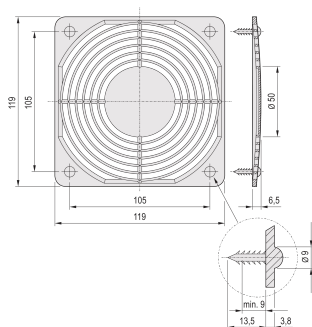

Protective Grille Assembly Kit

CERTIFICATIONS

VLASTNOSTI

Assembly kit for protective grille

SPECIFIKACE

Table 1/1

| Katalogové číslo | Product Type | Works With | Materiál | Povrchová úprava | Množství v balení |
|------------------|--------------|---------------|----------|------------------|-------------------|
| 21102-014 | Assembly Kit | 19" Fan Trays | Ocel | | 4 |
| 21102-015 | Assembly Kit | 19" Fan Trays | Ocel | Pozinkovaná Ocel | 4 |