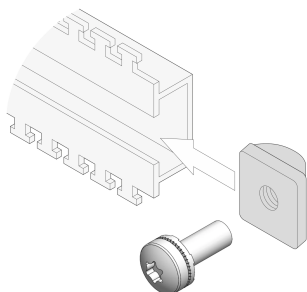

Slide Nuts with Screw

For variable assembly of 19" components outside the EIA increments

VLASTNOSTI

Slide Nut Kit Slide nut for C-profiles

SPECIFIKACE

Povrchová úprava:	Nickel Plated
Product Type:	Nut
Materiál:	Stainless Steel