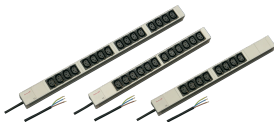

Socket Strip, IEC C13

Modular, compact PDU with many function elements. Using a 1 U by 1 U aluminum chassis the PDU can easily be integrated in a rack with IEC C13 outlets.

CERTIFICATIONS

VLASTNOSTI

230 V, 10 A

Horizontal and vertical mounting

Socket strips can be rotated through all four directions (in 90° increments) during installation

Socket strips with IEC 60320-C13 sockets

Connecting cable 2 m, open end with ferrules

In accordance with IEC 60320

Mounting height 1 U

SPECIFIKACE

Materiál: Hliník; Polyamide

Barva: Grey

Product Type: Socket Strip

Table 1/2

Katalogové číslo	Typ zásuvky	Socket Quantity	Switched Outlets	Napětí střídavé	Množství v balení	Hloubka
60110-292	IEC C13	16	No	230V	1	44mm

Katalogové číslo	Typ zásuvky	Socket Quantity	Switched Outlets	Napětí střídavé	Množství v balení	Hloubka
60110-290	IEC C13	8	No	230V	1	44mm
60110-291	IEC C13	12	No	230V	1	44mm

Table 2/2

Katalogové číslo	Povrchová úprava	Length
60110-292	Anodized	608.5mm
60110-290	Anodized	438.5mm
60110-291	Anodized	438.5mm