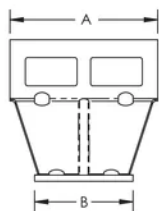

## SPECIFIKATIONER

Table 1/2

Katalognummer	Artikelnummer	Materiale	Finish	A	B	C
CLSWAFBGA	842050	Stål	Hot-Dip Galvanized	60 mm	40 mm	58 mm

Table 2/2

Katalognummer	Artikelnummer	D
CLSWAFBGA	842050	2.5 mm

## DIAGRAMS

---