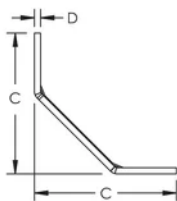

## SPECIFIKATIONER

Table 1/2

Katalognummer	Artikelnummer	Materiale	Finish	A	B	C
CLSWAFBGA	842050	Stål	Hot-Dip Galvanized	60 mm	40 mm	58 mm

Table 2/2

Katalognummer	Artikelnummer	D
CLSWAFBGA	842050	2.5 mm

## DIAGRAMS

---