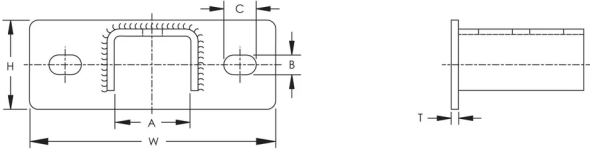

Katalognummer	Artikelnummer	Width (W)	Thickness (T)	A	B	C
APYE01EG	584758	124 mm	5 mm	31 mm	12 mm	19 mm

DIAGRAMS