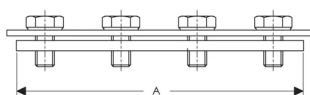

DIAGRAMS

ADVARSEL

nVent-produkter skal kun installeres og anvendes som angivet i nVents produktvejledninger og træningsmaterialer. Vejledninger er tilgængelige på www.nvent.com og hos din nVent kundeservicerepræsentant. Forkert installation, misbrug, fejlanvendelse eller anden undladelse af fuldt ud at følge nVents instruktioner og advarsler kan medføre funktionsfejl, materielle skader, alvorlige personskader eller død og/eller ugyldiggøre din garanti.