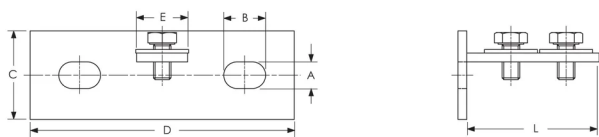

DIAGRAMS

ADVARSEL

nVent-produkter skal kun installeres og anvendes som angivet i nVents produktvejledninger og træningsmaterialer. Vejledninger er tilgængelige på www.nvent.com og hos din nVent kundeservicerepræsentant. Forkert installation, misbrug, fejlanvendelse eller anden undladelse af fuldt ud at følge nVents instruktioner og advarsler kan medføre funktionsfejl, materielle skader, alvorlige personskader eller død og/eller ugyldiggøre din garanti.

North America

+1.800.753.9221

Option 1 – Customer Care

Option 2 – Technical

Support

Europe

Netherlands:

+31 800-0200135

France:

+33 800 901 793

Europe

Germany:

800 1890272

Other Countries:

+31 13 5835404

APAC

Shanghai:

+ 86 21 2412 1618/19

Sydney:

+61 2 9751 8500

Vores kraftfulde portefølje af mærker:

CADDY

ERICO

HOFFMAN

ILSCO

SCHROFF

TRACHTE