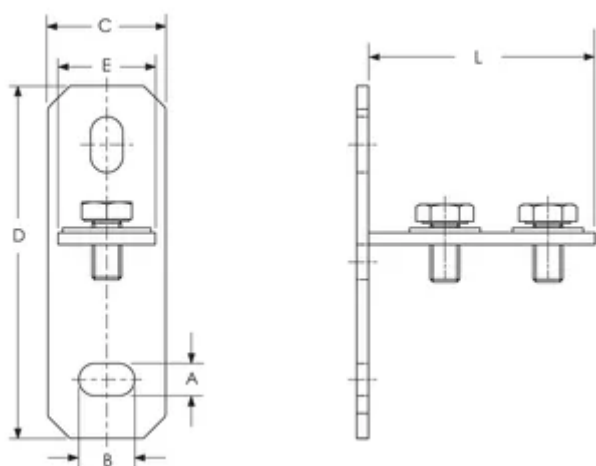

DIAGRAMS

ADVARSEL

nVent-produkter skal kun installeres og anvendes som angivet i nVents produktvejledninger og træningsmaterialer. Vejledninger er tilgængelige på www.nvent.com og hos din nVent kundeservicerepræsentant. Forkert installation, misbrug, fejlanvendelse eller anden unkladelse af fuldt ud at følge nVents instruktioner og advarsler kan medføre funktionsfejl, materielle skader, alvorlige personskader eller død og/eller ugyldiggøre din garanti.

North America

+1.800.753.9221
Option 1 – Customer Care
Option 2 – Technical
Support

Europe

Netherlands:
+31 800-0200135
France:
+33 800 901 793

Europe

Germany:
800 1890272
Other Countries:
+31 13 5835404

APAC

Shanghai:
+ 86 21 2412 1618/19
Sydney:
+61 2 9751 8500

Vores kraftfulde portefølje af mærker:

CADDY ERICO HOFFMAN ILSCO SCHROFF TRACHTE