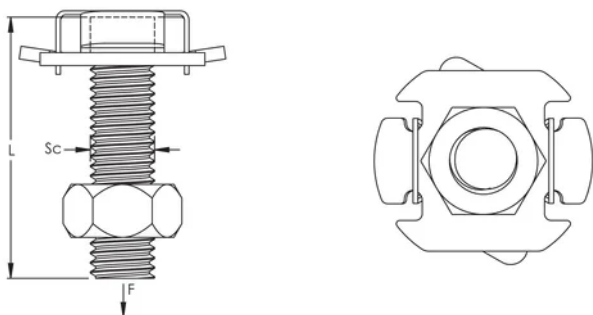

C-FIX M T-Bolt

FUNKTIONER

C-Fix quick fit T-bolt

Suitable for C-Profiles 0-4

SPECIFIKATIONER

Finish: Electrogalvanized

Materiale: Stål

Table 1/1

Katalognummer	Artikelnummer	Screw Diameter (Sc)	Screw Length (L)	Static Load
CFIXM8030	584530	8	30mm	300N
CFIXM8040	584540	8	40mm	300N
CFIXM8060	584550	8	60mm	300N

YDERLIGERE PRODUKTOPLYSNINGER

Sliding force F2 is limited to 600 N for all types of Nuts and T-Bolts for C-channel System.

Nuts and T-Bolts for C-channel System	
C-Channel Type	Pullout Force F1
E0	1100 N
E0L	700 N
E1	1800 N
E2	800 N
E2L	800 N
E3	1500 N
E4	1300 N

DIAGRAMS

ADVARSEL

nVent-produkter skal kun installeres og anvendes som angivet i nVents produktvejledninger og træningsmaterialer. Vejledninger er tilgængelige på www.nvent.com og hos din nVent kundeservicerepræsentant. Forkert installation, misbrug, fejlanvendelse eller anden unladelse af fuldt ud at følge nVents instruktioner og advarsler kan medføre funktionsfejl, materielle skader, alvorlige personskader eller død og/eller ugyldiggøre din garanti.