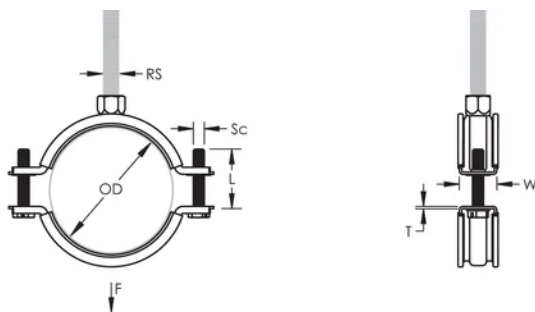

Reaction-to-fire classification is "E" in compliance with DIN EN 13501-1

PRODUKTEGENSKABER

Artikelnummer: 586204

Materiale: EPDM-SBR Rubber;Stål

Finish: Electrogalvanized

Temperature: -50 to 110 °C

Outer Diameter (OD): 25 - 31 mm

Pipe Size: 3/4"

NB/DN: 20

Rod Size (RS): M8

Width (W): 20 mm

Thickness (T): 1 mm

Screw Diameter (Sc): 6

Screw Length (L): 22mm

Static Load: 1000N

YDERLIGERE PRODUKTOPLYSNINGER

Lining is EPDM rubber.

DIAGRAMS

ADVARSEL

nVent-produkter skal kun installeres og anvendes som angivet i nVents produktvejledninger og træningsmaterialer. Vejledninger er tilgængelige på www.nvent.com og hos din nVent kundeservicerepræsentant. Forkert installation, misbrug, fejlanvendelse eller anden undladelse af fuldt ud at følge nVents instruktioner og advarsler kan medføre funktionsfejl, materielle skader, alvorlige personskader eller død og/eller ugyldiggøre din garanti.