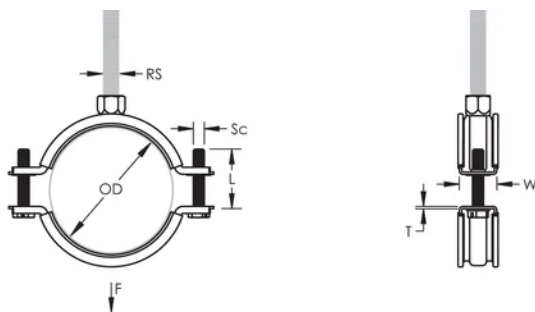

Reaction-to-fire classification is "E" in compliance with DIN EN 13501-1

PRODUKTEGENSKABER

Artikelnummer: 586209

Materiale: EPDM-SBR Rubber;Stål

Finish: Electrogalvanized

Temperature: -50 to 110 °C

Outer Diameter (OD): 58 - 68 mm

Pipe Size: 2" Min

NB/DN: 50

Rod Size (RS): M8

Width (W): 20 mm

Thickness (T): 1.25 mm

Screw Diameter (Sc): 6

Screw Length (L): 32mm

Static Load: 1500N

YDERLIGERE PRODUKTOPLYSNINGER

Lining is EPDM rubber.

DIAGRAMS

ADVARSEL

nVent-produkter skal kun installeres og anvendes som angivet i nVents produktvejledninger og træningsmaterialer. Vejledninger er tilgængelige på www.nvent.com og hos din nVent kundeservicerepræsentant. Forkert installation, misbrug, fejlanvendelse eller anden undladelse af fuldt ud at følge nVents instruktioner og advarsler kan medføre funktionsfejl, materielle skader, alvorlige personskader eller død og/eller ugyldiggøre din garanti.