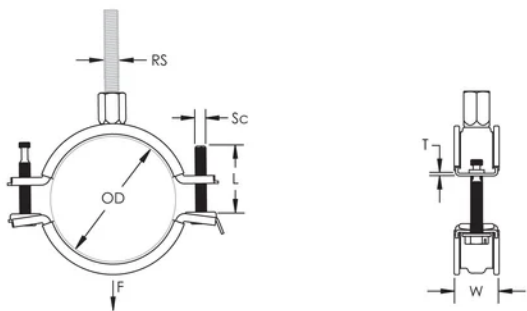

Combo head bolt works with slotted, hex, or Phillips drivers

Longer ears position the screw farther from the hanger, improving tool clearance when the screw is tightened

Combination nut can be attached to M8 or M10 threaded rod, simplifying material handling

Outer Diameter (OD): 15 - 19 mm

Rod Size (RS): M8;M10

NB/DN: 10

Pipe Size: 3/8"

Width (W): 20 mm

Thickness (T): 1 mm

Screw Diameter (Sc): 6

Screw Length (L): 27mm

Static Load: 1000N

YDERLIGERE PRODUKTOPLYSNINGER

Lining is EPDM rubber.

DIAGRAMS

ADVARSEL

nVent-produkter skal kun installeres og anvendes som angivet i nVents produktvejledninger og træningsmaterialer. Vejledninger er tilgængelige på www.nvent.com og hos din nVent kundeservicerepræsentant. Forkert installation, misbrug, fejlanvendelse eller anden undladelse af fuldt ud at følge nVents instruktioner og advarsler kan medføre funktionsfejl, materielle skader, alvorlige personskader eller død og/eller ugyldiggøre din garanti.