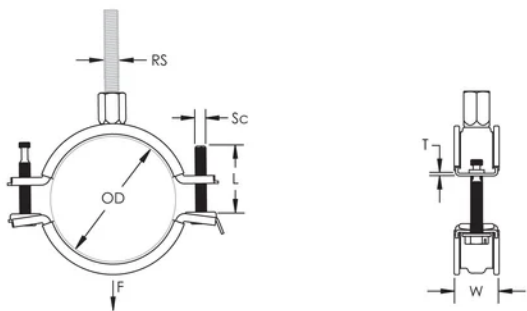

Combo head bolt works with slotted, hex, or Phillips drivers

Longer ears position the screw farther from the hanger, improving tool clearance when the screw is tightened

Combination nut can be attached to M8 or M10 threaded rod, simplifying material handling

Outer Diameter (OD): 37 - 44 mm

Rod Size (RS): M8;M10

NB/DN: 32

Pipe Size: 1 1/4" Min

Width (W): 20 mm

Thickness (T): 1 mm

Screw Diameter (Sc): 6

Screw Length (L): 37mm

Static Load: 1000N

YDERLIGERE PRODUKTOPLYSNINGER

Lining is EPDM rubber.

DIAGRAMS

ADVARSEL

nVent-produkter skal kun installeres og anvendes som angivet i nVents produktvejledninger og træningsmaterialer. Vejledninger er tilgængelige på www.nvent.com og hos din nVent kundeservicerepræsentant. Forkert installation, misbrug, fejlanvendelse eller anden undladelse af fuldt ud at følge nVents instruktioner og advarsler kan medføre funktionsfejl, materielle skader, alvorlige personskader eller død og/eller ugyldiggøre din garanti.