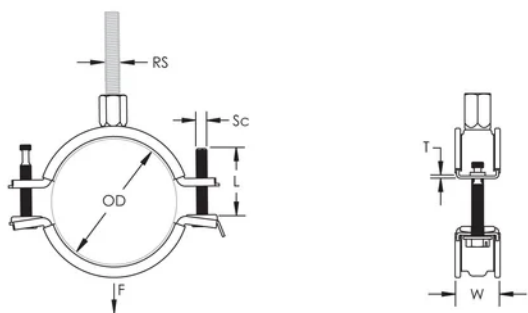

Combo head bolt works with slotted, hex, or Phillips drivers

Longer ears position the screw farther from the hanger, improving tool clearance when the screw is tightened

Combination nut can be attached to M8 or M10 threaded rod, simplifying material handling

Outer Diameter (OD): 150 - 160 mm

Rod Size (RS): M8;M10

Width (W): 25 mm

Thickness (T): 2 mm

Screw Diameter (Sc): 6

Screw Length (L): 50mm

Static Load: 3200N

YDERLIGERE PRODUKTOPLYSNINGER

Lining is EPDM rubber.

DIAGRAMS

ADVARSEL

nVent-produkter skal kun installeres og anvendes som angivet i nVents produktvejledninger og træningsmaterialer. Vejledninger er tilgængelige på www.nvent.com og hos din nVent kundeservicerepræsentant. Forkert installation, misbrug, fejlanvendelse eller anden undladelse af fuldt ud at følge nVents instruktioner og advarsler kan medføre funktionsfejl, materielle skader, alvorlige personskader eller død og/eller ugyldiggøre din garanti.