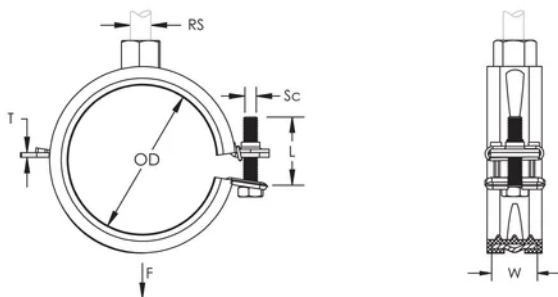

## PRODUKTEGENSKABER

---

Artikelnummer: 400058

Materiale: Stål;EPDM-SBR Rubber

Finish: Electrolytgalvaniseret

Farve: Black

Temperature: -50 to 110 °C

Outer Diameter (OD): 26 - 30 mm

Pipe Size: 3/4"

NB/DN: 20

Rod Size (RS): M8

Width (W): 20 mm

Thickness (T): 1.2 mm

Screw Diameter (Sc): 5

Screw Length (L): 25mm

Static Load: 1000N

## YDERLIGERE PRODUKTOPLYSNINGER

---

Lining is EPDM rubber.

## DIAGRAMS

---