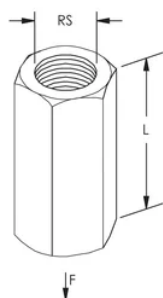

## SPECIFIKATIONER

**Finish:** Electrogalvanized

**Materiale:** Stål

Table 1/1

Katalognummer	Artikelnummer	Rod Size (RS)	Length (L)	Static Load
025M16EG	592336	M16	30mm	7000N
025M10EG	592350	M10	30mm	2800N
025M8EG	592340	M8	30mm	1800N
025M6EG	592305	M6	30mm	900N
025M12EG	592335	M12	30mm	4000N

## DIAGRAMS