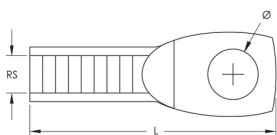

## SPECIFIKATIONER

**Finish:** Electrogalvanized

**Materiale:** Stål

Table 1/1

Katalognummer	Artikelnummer	Rod Size (RS)	Length (L)	Diameter (Ø)
EYESM6EG	574250	6	43mm	6 mm
EYESM8EG	574260	8	46mm	8 mm
EYESM10EG	574270	10	54mm	10 mm

## DIAGRAMS