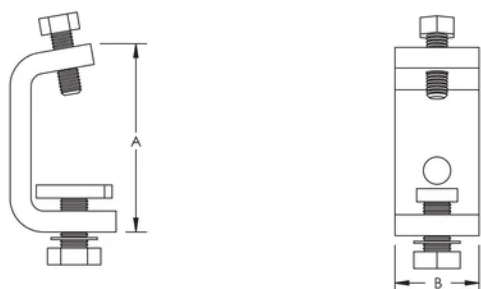

External Side Strut Beam Clamp

FUNKTIONER

Wrap around version

Complete with fixings

SPECIFIKATIONER

Table 1/1

Katalognummer	Artikelnummer	Materiale	Finish	A	B
ZT607	313280	Stål	Hot-Dip Galvanized	90 mm	40 mm

DIAGRAMS

ADVARSEL

nVent-produkter skal kun installeres og anvendes som angivet i nVents produktvejledninger og træningsmaterialer. Vejledninger er tilgængelige på www.nvent.com og hos din nVent kundeservicerepræsentant. Forkert installation, misbrug, fejlanvendelse eller anden undladelse af fuldt ud at følge nVents instruktioner og advarsler kan medføre funktionsfejl, materielle skader, alvorlige personskader eller død og/eller ugyldiggøre din garanti.