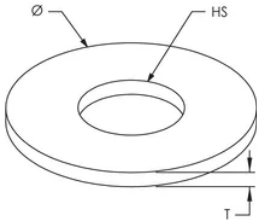

Katalognummer	Artikelnummer	Materiale	Finish	Hole Size (HS)	Diameter (Ø)	Thickness (T)
01110EG	592410	Stål	Electrogalvaniz ed	10.5 mm	20 mm	2 mm
01112EG	592420	Stål	Electrogalvaniz ed	13 mm	24 mm	2.5 mm

DIAGRAMS