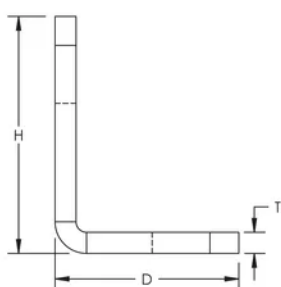

L-Bracket

FUNKTIONER

Allows threaded rod or chain drops from walls or structure

SPECIFIKATIONER

Table 1/2

Katalognummer	Artikelnummer	Materiale	Finish	Hole Size (HS)	Dybde (D)	Height (H)
AB11MM35X35	387976	Stål	Pregalvanized	11 mm	35mm	45 mm

Table 2/2

Katalognummer	Artikelnummer	Width (W)	Thickness (T)
AB11MM35X35	387976	25 mm	4 mm

DIAGRAMS

ADVARSEL

nVent-produkter skal kun installeres og anvendes som angivet i nVents produktvejledninger og træningsmaterialer. Vejledninger er tilgængelige på www.nvent.com og hos din nVent kundeservicerepræsentant. Forkert installation, misbrug, fejlanvendelse eller anden undladelse af fuldt ud at følge nVents instruktioner og advarsler kan medføre funktionsfejl, materielle skader, alvorlige personskader eller død og/eller ugyldiggøre din garanti.