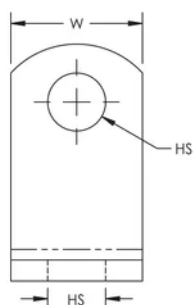

L-Bracket

FUNKTIONER

Allows threaded rod or chain drops from walls or structure

SPECIFIKATIONER

Table 1/2

Katalognummer	Artikelnummer	Materiale	Finish	Hole Size (HS)	Dybde (D)	Height (H)
AB11MM35X35	387976	Stål	Pregalvanized	11 mm	35mm	45 mm

Table 2/2

Katalognummer	Artikelnummer	Width (W)	Thickness (T)
AB11MM35X35	387976	25 mm	4 mm

DIAGRAMS

ADVARSEL

nVent-produkter skal kun installeres og anvendes som angivet i nVents produktvejledninger og træningsmaterialer. Vejledninger er tilgængelige på www.nvent.com og hos din nVent kundeservicerepræsentant. Forkert installation, misbrug, fejlanvendelse eller anden undladelse af fuldt ud at følge nVents instruktioner og advarsler kan medføre funktionsfejl, materielle skader, alvorlige personskader eller død og/eller ugyldiggøre din garanti.