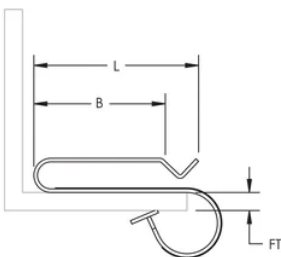

## FUNKTIONER

Supports up to two runs of cables

Attaches easily to beam or joist

## SPECIFIKATIONER

**Finish:** Electrogalvanized

**Materiale:** Stål

Table 1/1

Katalognummer	Artikelnummer	Flange Thickness (FT)	Length (L)	B
LF2	187400	5 - 12 mm	45mm	35 mm
LF3	187410	12 - 20 mm	53mm	35 mm

## DIAGRAMS