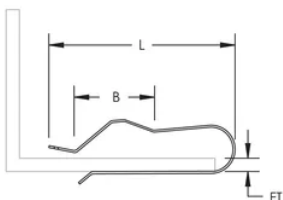

DIAGRAMS

ADVARSEL

nVent-produkter skal kun installeres og anvendes som angivet i nVents produktvejledninger og træningsmaterialer. Vejledninger er tilgængelige på www.nvent.com og hos din nVent kundeservicerepræsentant. Forkert installation, misbrug, fejlanvendelse eller anden undladelse af fuldt ud at følge nVents instruktioner og advarsler kan medføre funktionsfejl,