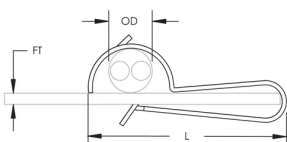

## FUNKTIONER

Supports single run of cable

Attaches easily to beam or joist

## SPECIFIKATIONER

**Finish:** Electrogalvanized

**Materiale:** Stål

Table 1/1

Katalognummer	Artikelnummer	Flange Thickness (FT)	Outer Diameter (OD)	Length (L)
LR1	187370	3 - 6 mm	8 - 15 mm	36mm
LR2	187380	6 - 12 mm	8 - 15 mm	36mm

## DIAGRAMS