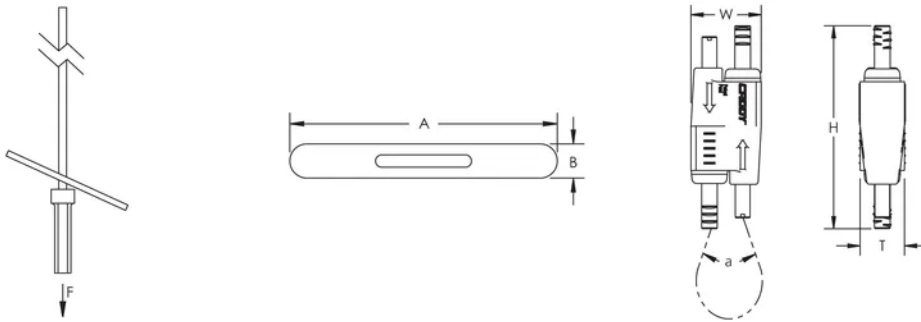

nVent CADDY Speed Link SLK with Toggle

CERTIFICERINGER

FUNKTIONER

Complete system includes wire, locking device and pre-assembled toggle end fitting

Attaches to clearance holes in a variety of structures or hanging devices

Ideal for supporting lighting fixtures

Also available in Y-toggle configuration

SPECIFIKATIONER

Wire Rope Diameter:	1.5 mm
Static Load Safety Factor:	5:1
Finish:	Electrogalvanized
Materiale:	Stål;Zinc Alloy;Polypropylene
Complies With:	SMACNA HVAC-DCS

Table 1/1

Katalognummer	Artikelnummer	Wire Rope Length	A	B	Static Load
SLK15L7T	196525	7m	39 mm	5 mm	195N
SLK15L10T	196526	10m	39 mm	5 mm	195N

Katalognummer	Artikelnummer	Wire Rope Length	A	B	Static Load
SLK15L2T	196522	2m	39 mm	5 mm	195N
SLK15L2TR2	196644	2m	39 mm	5 mm	195N
SLK15L3T	196523	3m	39 mm	5 mm	195N
SLK15L5T	196524	5m	39 mm	5 mm	195N
SLK15L1T	196521	1m	39 mm	5 mm	195N

Thickness (T): 12.5 mm
Width (W): 19 mm
Height (H): 55 mm
Angle (a): 90 ° Max

DIAGRAMS

ADVARSEL

nVent-produkter skal kun installeres og anvendes som angivet i nVents produktvejledninger og træningsmaterialer. Vejledninger er tilgængelige på www.nvent.com og hos din nVent kundeservicerepræsentant. Forkert installation, misbrug, fejlanvendelse eller anden unndladelse af fuldt ud at følge nVents instruktioner og advarsler kan medføre funktionsfejl, materielle skader, alvorlige personskader eller død og/eller ugyldiggøre din garanti.