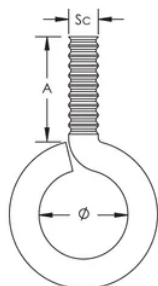

OSM Eye Bolt

FUNKTIONER

Provides a method for anchoring chain or wire rope to structure

SPECIFIKATIONER

Finish: Electrogalvanized

Materiale: Stål

Table 1/1

Katalognummer	Artikelnummer	Screw Diameter (Sc)	Diameter (Ø)	A
OSM8X25	336050	8	12 mm	25 mm
OSM10X30	336060	10	14 mm	30 mm

DIAGRAMS