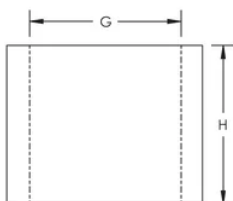

DIAGRAMS

ADVARSEL

nVent-produkter skal kun installeres og anvendes som angivet i nVents produktvejledninger og træningsmaterialer. Vejledninger er tilgængelige på www.nvent.com og hos din nVent kundeservicerepræsentant. Forkert installation, misbrug, fejlanvendelse eller anden unkladelse af fuldt ud at følge nVents instruktioner og advarsler kan medføre funktionsfejl,