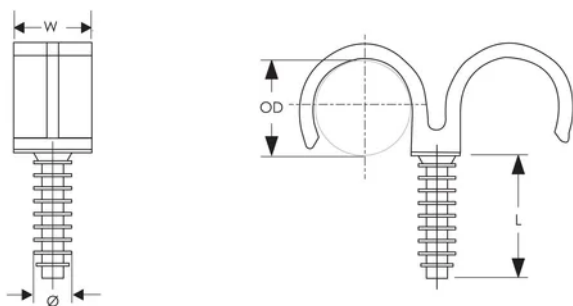

## FUNKTIONER

Hammer in plastic clip to hold 2 pipes/conduit

Fix into drilled hole in brick or concrete

## SPECIFIKATIONER

**Materiale:** Polyamide

Table 1/1

Katalognummer	Artikelnummer	Outer Diameter (OD)	Length (L)	Width (W)	Diameter (Ø)	Drill Bit Diameter
FRF020X2	571220	20 mm	30mm	20 mm	9.8 mm	8mm
FRF028X2	571250	28 mm	30mm	20 mm	9.8 mm	8mm
FRF022X2	571230	22 mm	30mm	20 mm	9.8 mm	8mm
FRF018X2	571210	18 mm	30mm	20 mm	9.8 mm	8mm
FRF025X2	571240	25 mm	30mm	20 mm	9.8 mm	8mm
FRF016X2	571200	16 mm	30mm	20 mm	9.8 mm	8mm

## DIAGRAMS