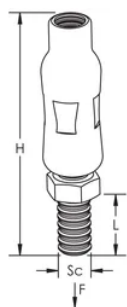

## FUNKTIONER

Swivels up to 15°

## SPECIFIKATIONER

**Finish:** Electrogalvanized

**Materiale:** Stål

Table 1/1

Katalognummer	Artikelnummer	Screw Diameter (Sc)	Screw Length (L)	Height (H)	Static Load
RTUM8L15	583600	8	15mm	66 mm	2500N
RTUM10	583590	10	18mm	75 mm	2500N
RTUM10L18	583610	10	18mm	85 mm	2500N

## DIAGRAMS