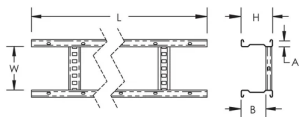

Katalognummer	Artikelnummer	Width (W)	Height (H)	A	B
CL110X600HD	840030	600 mm	110 mm	25 mm	85 mm
CL110X450HD	840020	450 mm	110 mm	25 mm	85 mm
CL110X300HD	840010	300 mm	110 mm	25 mm	85 mm

DIAGRAMS