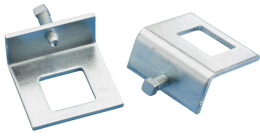

# Strut Beam Clamp with Bolt, Window Shape

## FUNKTIONER

Complete with bolt

Requires installation in pairs

## SPECIFIKATIONER

Table 1/2

Katalognummer	Artikelnummer	Materiale	Finish	Strut Type	A	B
ZZ704HDEG	313870	Stål	Hot-Dip Galvanized	A (41 x 41 mm)	101 mm	90 mm

Table 2/2

Katalognummer	Artikelnummer	C	Static Load
ZZ704HDEG	313870	45 mm	3290N