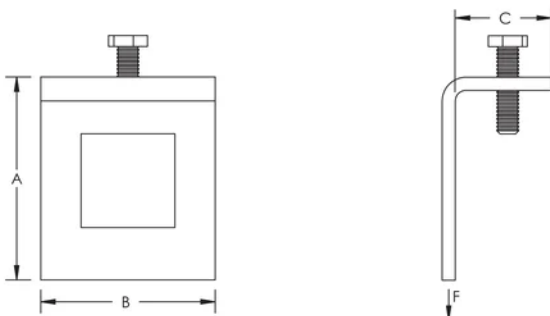

# Strut Beam Clamp with Bolt, Window Shape

## SPECIFIKATIONER

Table 1/2

Katalognummer	Artikelnummer	Materiale	Finish	Strut Type	A	B
ZZ704HDEG	313870	Stål	Hot-Dip Galvanized	A (41 x 41 mm)	101 mm	90 mm

Table 2/2

Katalognummer	Artikelnummer	C	Static Load
ZZ704HDEG	313870	45 mm	3290N

## DIAGRAMS