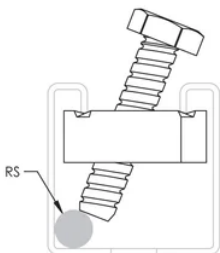

DIAGRAMS

ADVARSEL

nVent-produkter skal kun installeres og anvendes som angivet i nVents produktvejledninger og træningsmaterialer. Vejledninger er tilgængelige på www.nvent.com og hos din nVent kundeservicerepræsentant. Forkert installation, misbrug, fejlanvendelse eller anden undladelse af fuldt ud at følge nVents instruktioner og advarsler kan medføre funktionsfejl, materielle skader, alvorlige personskader eller død og/eller ugyldiggøre din garanti.