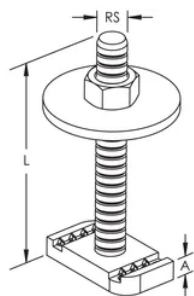

## SPECIFIKATIONER

**Finish:** Electrogalvanized

**Materiale:** Stål

Table 1/1

Katalognummer	Artikelnummer	Rod Size (RS)	Length (L)	A
TMN08050EG	590221	8	50mm	6 mm
TMN08060EG	590222	8	60mm	6 mm
TMN08030EG	590220	8	30mm	6 mm
TMN08040EG	590080	8	40mm	6 mm
TMN08100EG	590223	8	100mm	6 mm
TMN10050EG	590224	10	50mm	8 mm
TMN10040EG	590090	10	40mm	8 mm
TMN10030EG	590218	10	30mm	8 mm
TMN12040EG	590100	12	40mm	8 mm
TMN10060EG	590225	10	60mm	8 mm

## DIAGRAMS

---