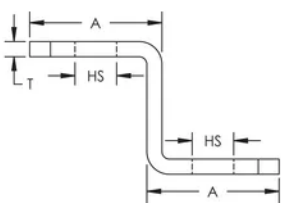

## FUNKTIONER

Allows threaded rod or chain drops from ceilings or structure

## SPECIFIKATIONER

Table 1/2

Katalognummer	Artikelnummer	Materiale	Finish	Hole Size (HS)	A	B
ZB11MM35X35	387975	Stål	Pregalvanized	11 mm	35 mm	25 mm

Table 2/2

Katalognummer	Artikelnummer	Thickness (T)
ZB11MM35X35	387975	4 mm

## DIAGRAMS