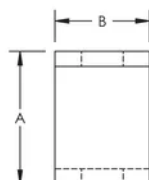

## SPECIFIKATIONER

Table 1/2

Katalognummer	Artikelnummer	Materiale	Finish	Hole Size (HS)	A	B
ZB11MM35X35	387975	Stål	Pregalvanized	11 mm	35 mm	25 mm

Table 2/2

Katalognummer	Artikelnummer	Thickness (T)
ZB11MM35X35	387975	4 mm

## DIAGRAMS