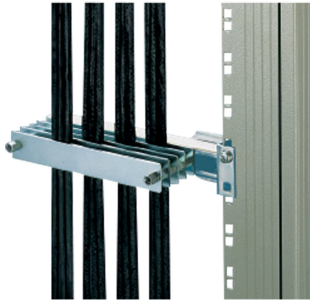

C Profile Sandwich Cable Clamp

Data Solutions

Sandwich Cable Clamp for C Profile.

CERTIFICERINGER

FUNKTIONER

For cable diameters 4 ... 7 mm, usable width 190 mm

Cable routing in up to 5 planes

SPECIFIKATIONER

Table 1/1

Katalognummer	Finish	Materiale	Pakke mængde
20118-740	Forzinket Stål	Stål	1

ADVARSEL

nVent-produkter skal kun installeres og anvendes som angivet i nVents produktvejledninger og træningsmaterialer. Vejledninger er tilgængelige på www.nvent.com og hos din nVent kundeservicerepræsentant. Forkert installation, misbrug, fejlanvendelse eller anden unladelse af fuldt ud at følge nVents instruktioner og advarsler kan medføre funktionsfejl, materielle skader, alvorlige personskader eller død og/eller ugyldiggøre din garanti.