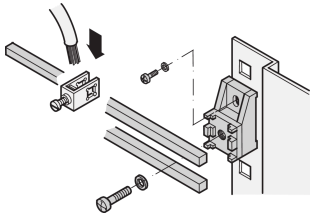

Connection Clamp for GND/Earthing Rail

Data Solutions

Connection Clamps available in multiple cross sections based on customer requirement.

CERTIFICERINGER

FUNKTIONER

Connection Clamps available in multiple cross sections based on customer requirement

SPECIFIKATIONER

Product Type: Clamp

Materiale: Stål

Table 1/1

Katalognummer	Pakke mængde	Finish	Type
20118-364	5	Forzinket Stål	Connection Clamp
20118-365	10	Forzinket Stål	Connection Clamp
20118-366	20	Forzinket Stål	Connection Clamp

YDERLIGERE PRODUKTOPLYSNINGER

Please order terminal clamps or second rail separately.

ADVARSEL

nVent-produkter skal kun installeres og anvendes som angivet i nVents produktvejledninger og træningsmaterialer. Vejledninger er tilgængelige på www.nvent.com og hos din nVent kundeservicerepræsentant. Forkert installation, misbrug, fejlanvendelse eller anden undladelse af fuldt ud at følge nVents instruktioner og advarsler kan medføre funktionsfejl, materielle skader, alvorlige personskader eller død og/eller ugyldiggøre din garanti.