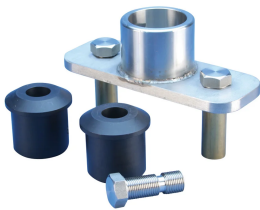

Dual Terminal Adaptor

Data Solutions

FUNKTIONER

For connection of nVent ERICO System 3000 air terminals to dual runs of nVent ERICO Ericore downconductor

SPECIFIKATIONER

Table 1/1

Katalognummer	Materiale	Dybde (D)	Height (H)	Width (W)	Unit Weight
TERMDUALCOUP	Stainless Steel 316 (EN 1.4401)	68mm	80mm	220mm	3kg