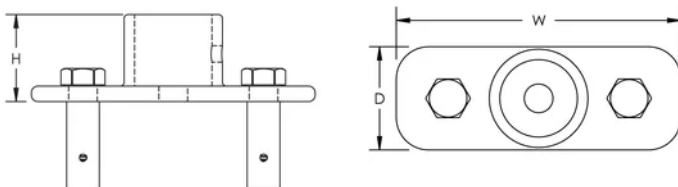

Dual Terminal Adaptor

Data Solutions

FUNKTIONER

For connection of nVent ERICO System 3000 air terminals to dual runs of nVent ERICO Ericore downconductor

SPECIFIKATIONER

Table 1/1

Katalognummer	Materiale	Dybde (D)	Height (H)	Width (W)	Unit Weight
TERMDUALCOUP	Stainless Steel 316 (EN 1.4401)	68mm	80mm	220mm	3kg

DIAGRAMS