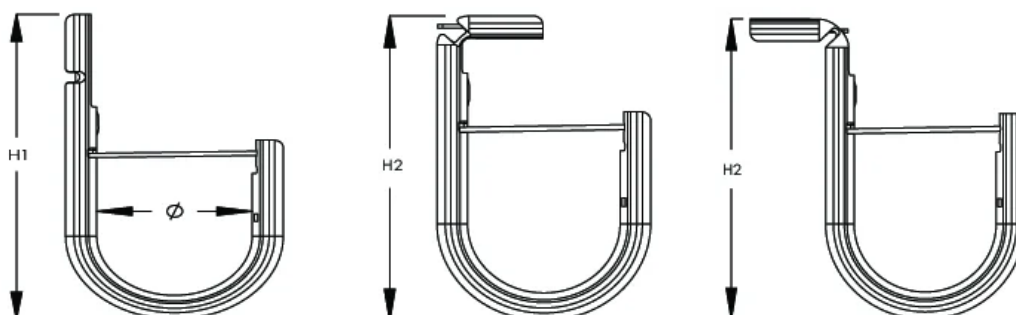

Complies with EN 50174-2

Meets ISO®/IEC 14763-2, ANSI®/TIA 568 and ANSI®/TIA 569

PRODUKTEGENSKABER

Artikelnummer: 181062

Materiale: Stål

Finish: Pregalvanized

Diameter (Ø): 50mm

Area: 2561mm²

Cable Capacity, Cat 5e: 90

Cable Capacity, Cat 6: 60

Cable Capacity, Cat 6A: 35

Height 1 (H1): 130.8mm

Height 2 (H2): 112.3mm

Static Load: 267N

YDERLIGERE PRODUKTOPLYSNINGER

Non-continuous supports may not exceed spacing of 5' (1.5 m) per TIA 569-C.9.7 and EN 50174-2.

Cable capacity is calculated based on a 70% fill rate.

DIAGRAMS

ADVARSEL

nVent-produkter skal kun installeres og anvendes som angivet i nVents produktvejledninger og træningsmaterialer.

Vejledninger er tilgængelige på www.nvent.com og hos din nVent kundeservicerepræsentant. Forkert installation, misbrug, fejlanvendelse eller anden undladelse af fuldt ud at følge nVents instruktioner og advarsler kan medføre funktionsfejl, materielle skader, alvorlige personskader eller død og/eller ugyldiggøre din garanti.