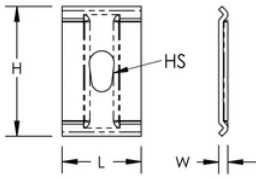

### PRODUKTEGENSKABER

Artikelnummer: 820420

Materiale: Stål

Finish: Electrogalvanized

Length (L): 59mm

Width (W): 35mm

Height (H): 5mm

Hole Size (HS): 8 – 10mm

## DIAGRAMS

---